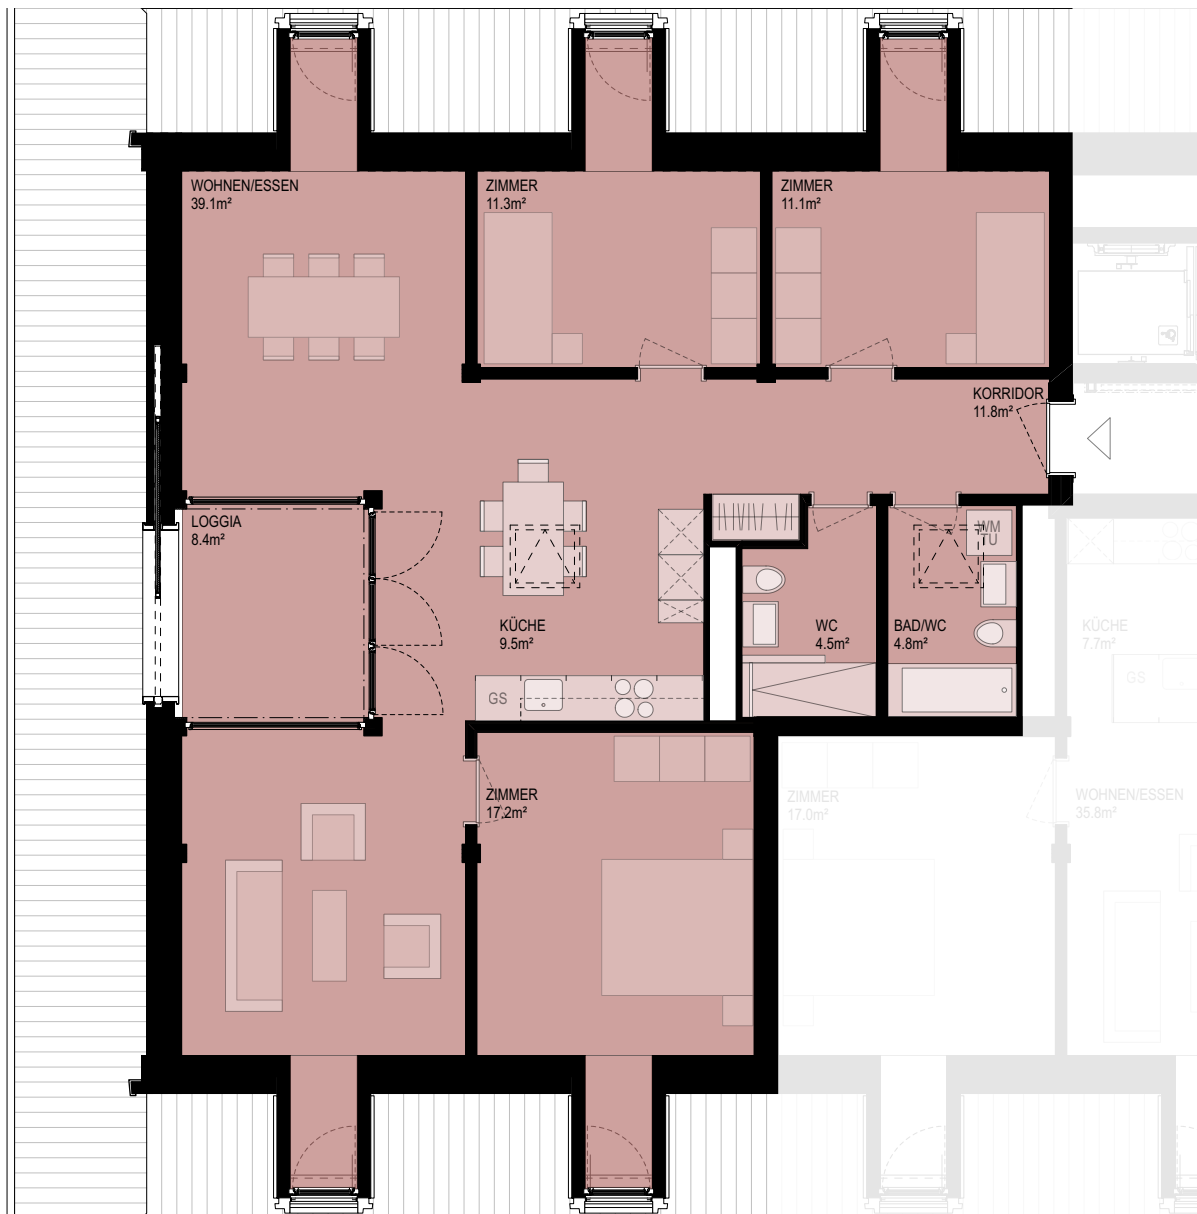

HAUS B 2. OBERGESCHOSS 4½ ZIMMER

WOHNUNGSNUMMER
B 201

WOHNFLÄCHE
109.3m²

LOGGIA
8.4m²

KELLER
8m²

Änderungen und Abweichungen gegenüber den publizierten Angaben sowie dem Baubeschrieb bleiben ausdrücklich vorbehalten. Keine Haftung.