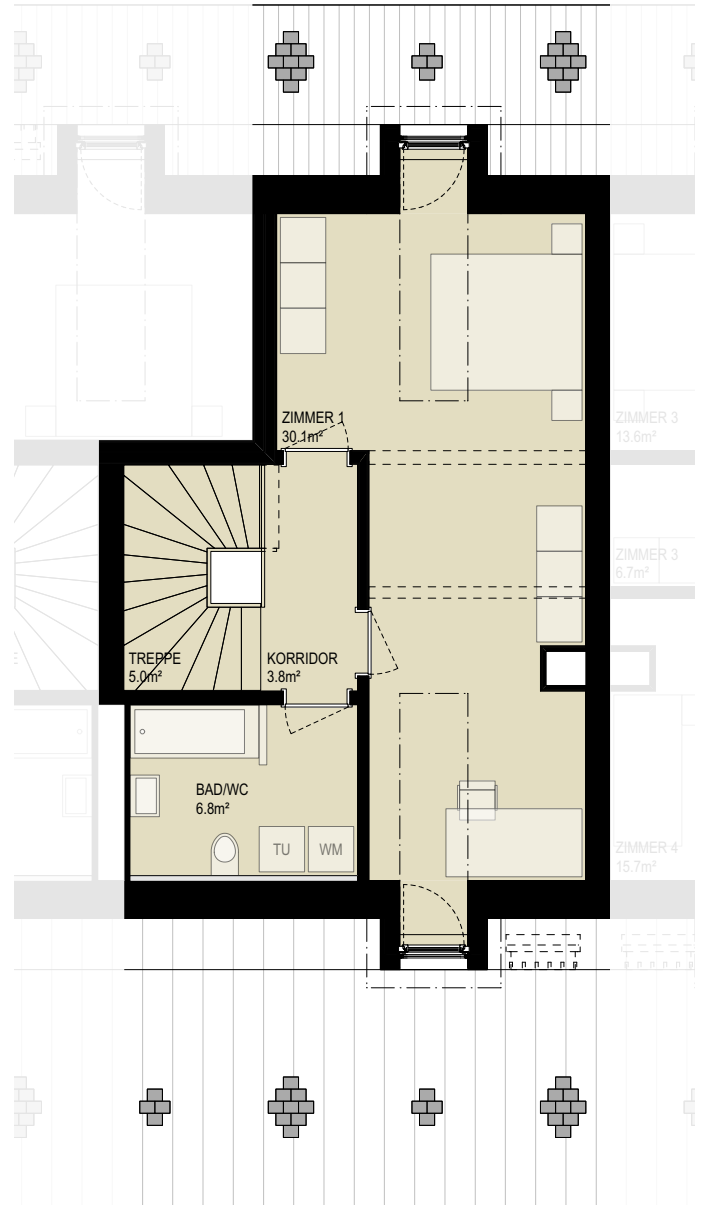

HAUS C

WOHNUNGSNUMMER
C 202

2. OG. MAISONETTE WOHNATELIER

WOHNFLÄCHE
89.2m²

BALKON
7.7m²

KELLER / REDUIT
8m² / 2.8m²

Änderungen und Abweichungen gegenüber den publizierten Angaben sowie dem Baubeschrieb bleiben ausdrücklich vorbehalten. Keine Haftung.