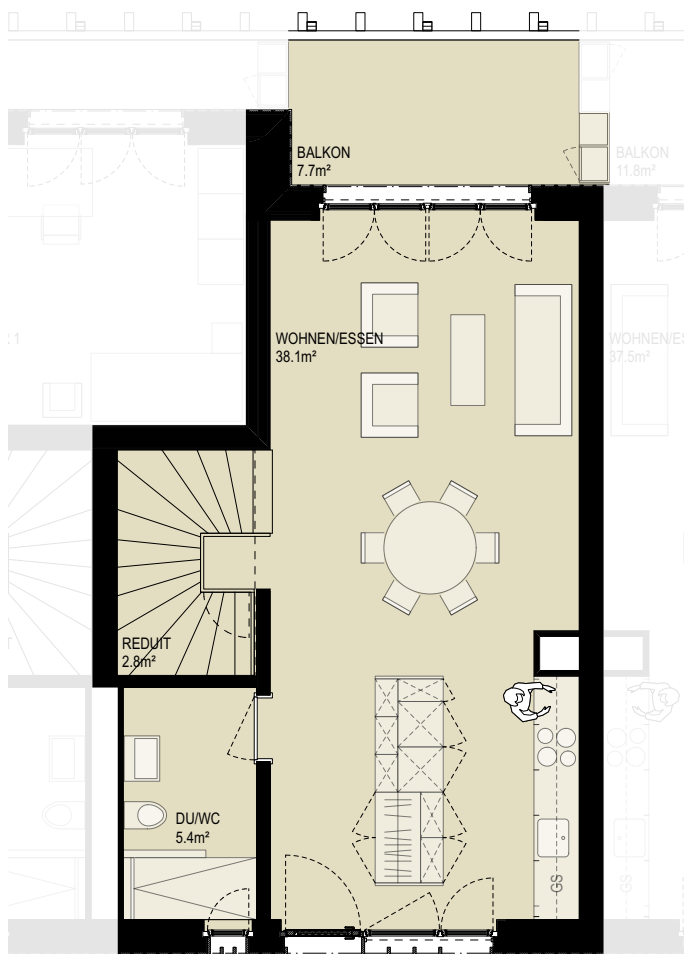

HAUS C

WOHNUNGSNUMMER
C 202

2. OG. MAISONETTE WOHNATELIER

WOHNFLÄCHE
89.2m²

BALKON
7.7m²

KELLER / REDUIT
8m² / 2.8m²

Änderungen und Abweichungen gegenüber den publizierten Angaben sowie dem Baubeschrieb bleiben ausdrücklich vorbehalten. Keine Haftung.