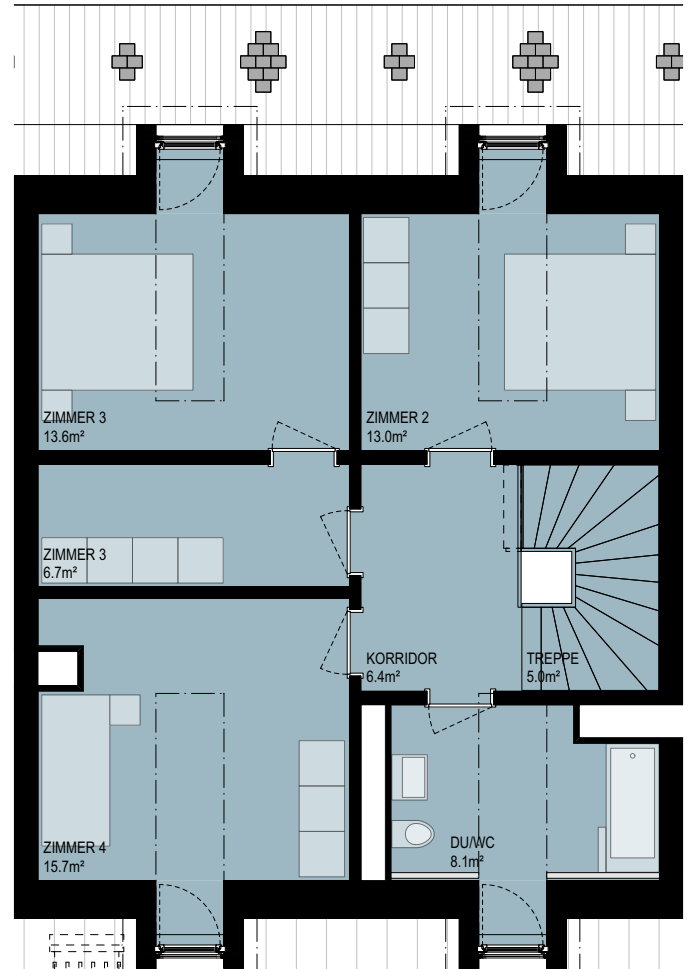

HAUS C 2. OG. MAISONETTE 5½ ZIMMER

WOHNUNGSNUMMER
C 203

WOHNFLÄCHE
136m²

BALKON
11.8m²

KELLER / REDUIT
8m² / 2.8m²

Änderungen und Abweichungen gegenüber den publizierten Angaben sowie dem Baubeschrieb bleiben ausdrücklich vorbehalten. Keine Haftung.