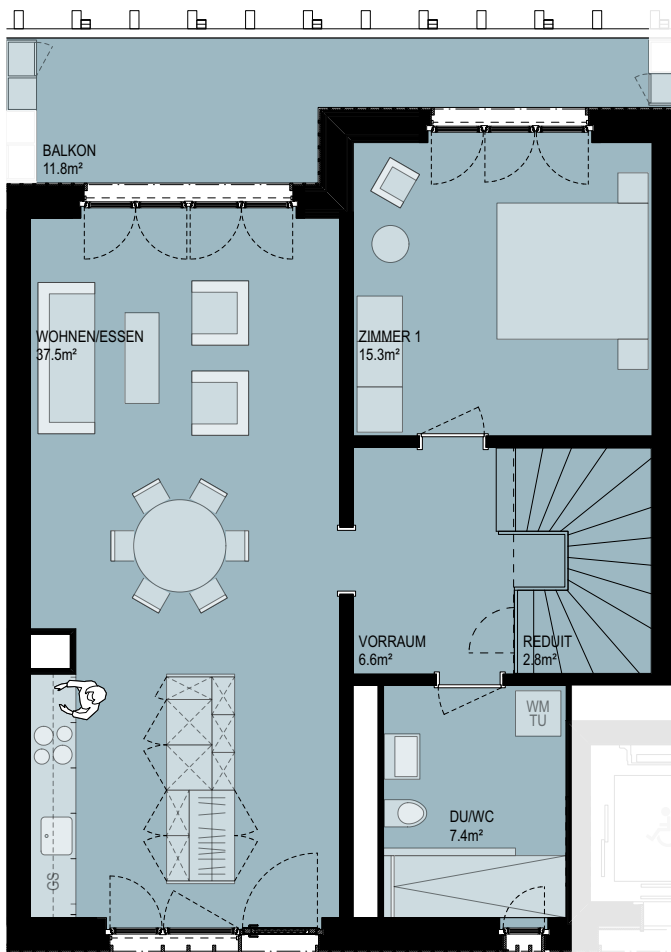

HAUS C 2. OG. MAISONETTE 5½ ZIMMER

WOHNUNGSNUMMER
C 203

WOHNFLÄCHE
136m²

BALKON
11.8m²

KELLER / REDUIT
8m² / 2.8m²

Änderungen und Abweichungen gegenüber den publizierten Angaben sowie dem Baubeschrieb bleiben ausdrücklich vorbehalten. Keine Haftung.