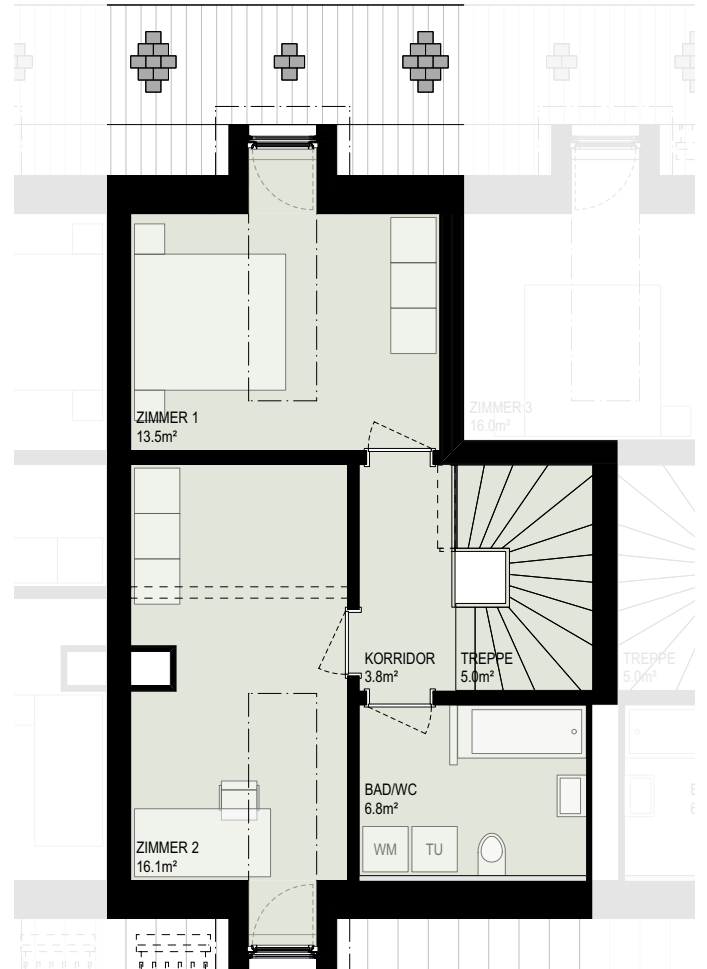

HAUS D **WOHNUNGSNUMMER**
 D 205

2. OG. MAISONETTE
3½ ZIMMER

WOHNFLÄCHE
 89.2m²

BALKON
 7.7m²

KELLER / REDUIT
 8m² / 2.8m²

Änderungen und Abweichungen gegenüber den publizierten Angaben sowie dem Baubeschrieb bleiben ausdrücklich vorbehalten. Keine Haftung.