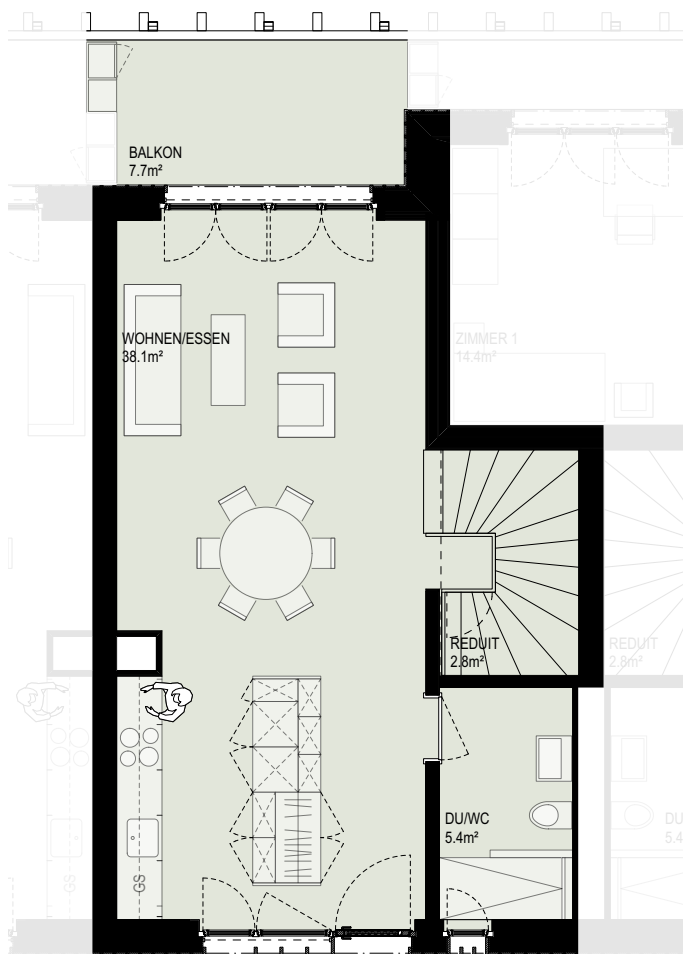

HAUS D **WOHNUNGSNUMMER**
 D 205

2. OG. MAISONETTE
3½ ZIMMER

WOHNFLÄCHE
 89.2m²

BALKON
 7.7m²

KELLER / REDUIT
 8m² / 2.8m²

Änderungen und Abweichungen gegenüber den publizierten Angaben sowie dem Baubeschrieb bleiben ausdrücklich vorbehalten. Keine Haftung.