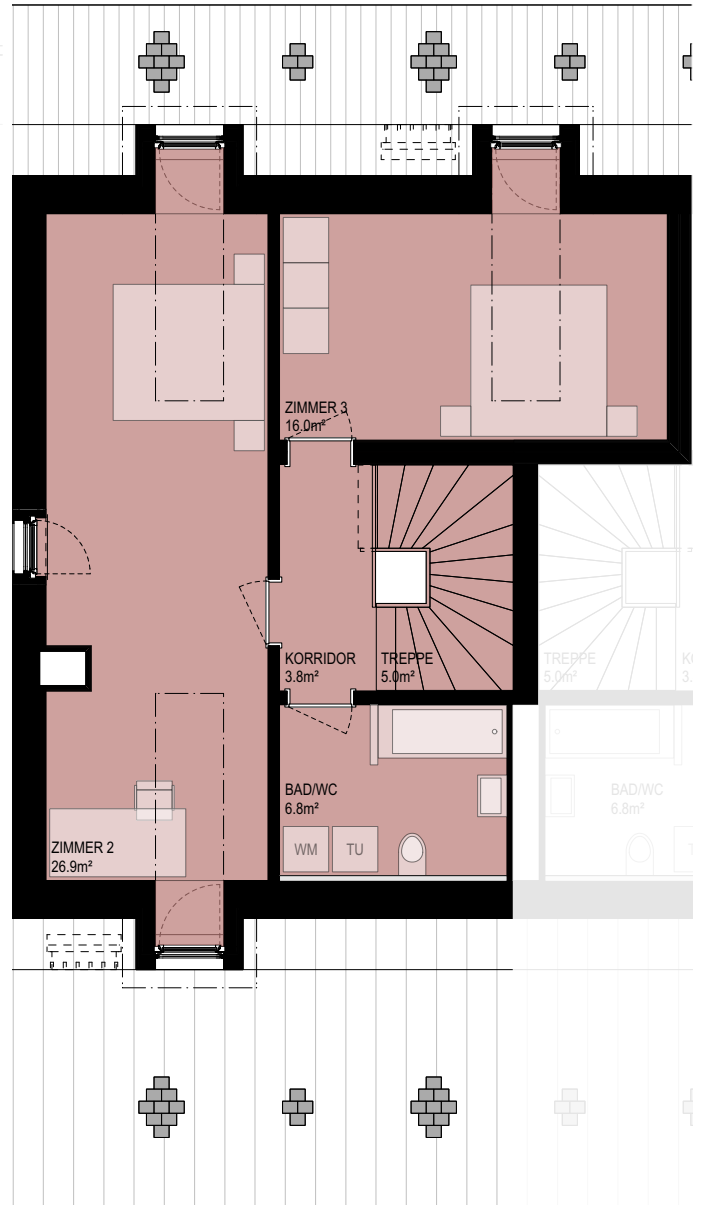

## HAUS D

WOHNUNGSNUMMER  
D 201

## 2. OG. MAISONETTE 4½ ZIMMER

WOHNFLÄCHE  
117m<sup>2</sup>

BALKON  
12.3m<sup>2</sup>

KELLER / REDUIT  
8m<sup>2</sup> / 2.8m<sup>2</sup>

Änderungen und Abweichungen gegenüber den publizierten Angaben sowie dem Baubeschrieb bleiben ausdrücklich vorbehalten. Keine Haftung.