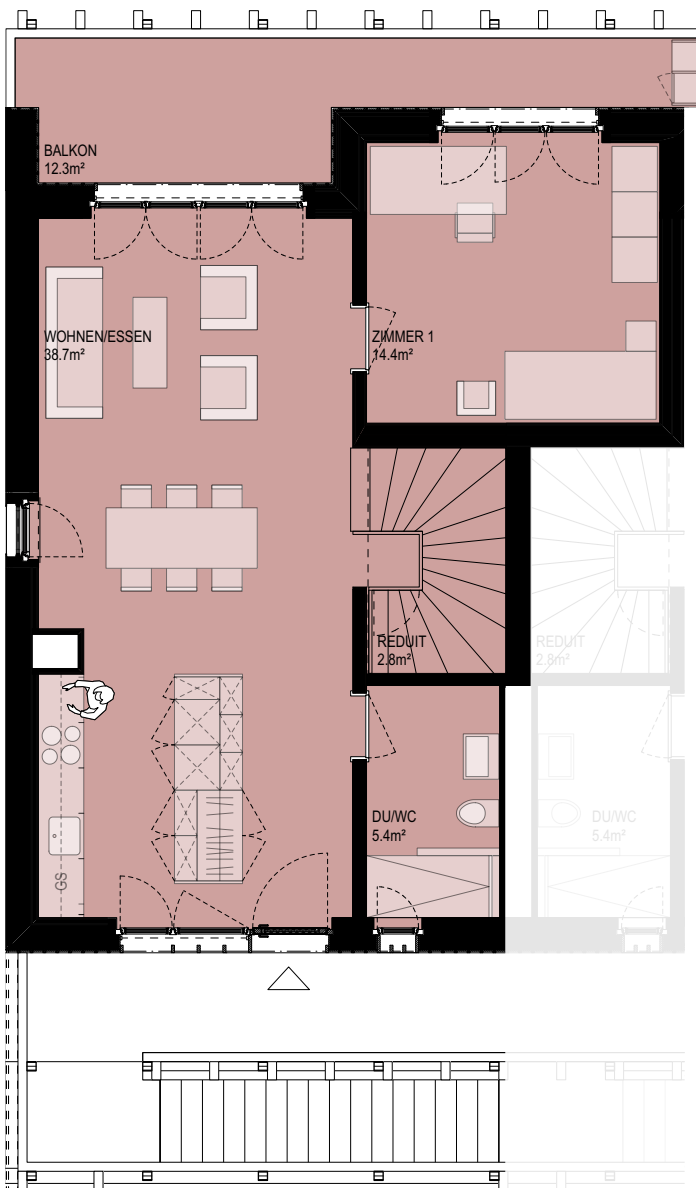

## HAUS D

WOHNUNGSNUMMER  
D 201

## 2. OG. MAISONETTE 4½ ZIMMER

WOHNFLÄCHE  
117m<sup>2</sup>

BALKON  
12.3m<sup>2</sup>

KELLER / REDUIT  
8m<sup>2</sup> / 2.8m<sup>2</sup>

Änderungen und Abweichungen gegenüber den publizierten Angaben sowie dem Baubeschrieb bleiben ausdrücklich vorbehalten. Keine Haftung.